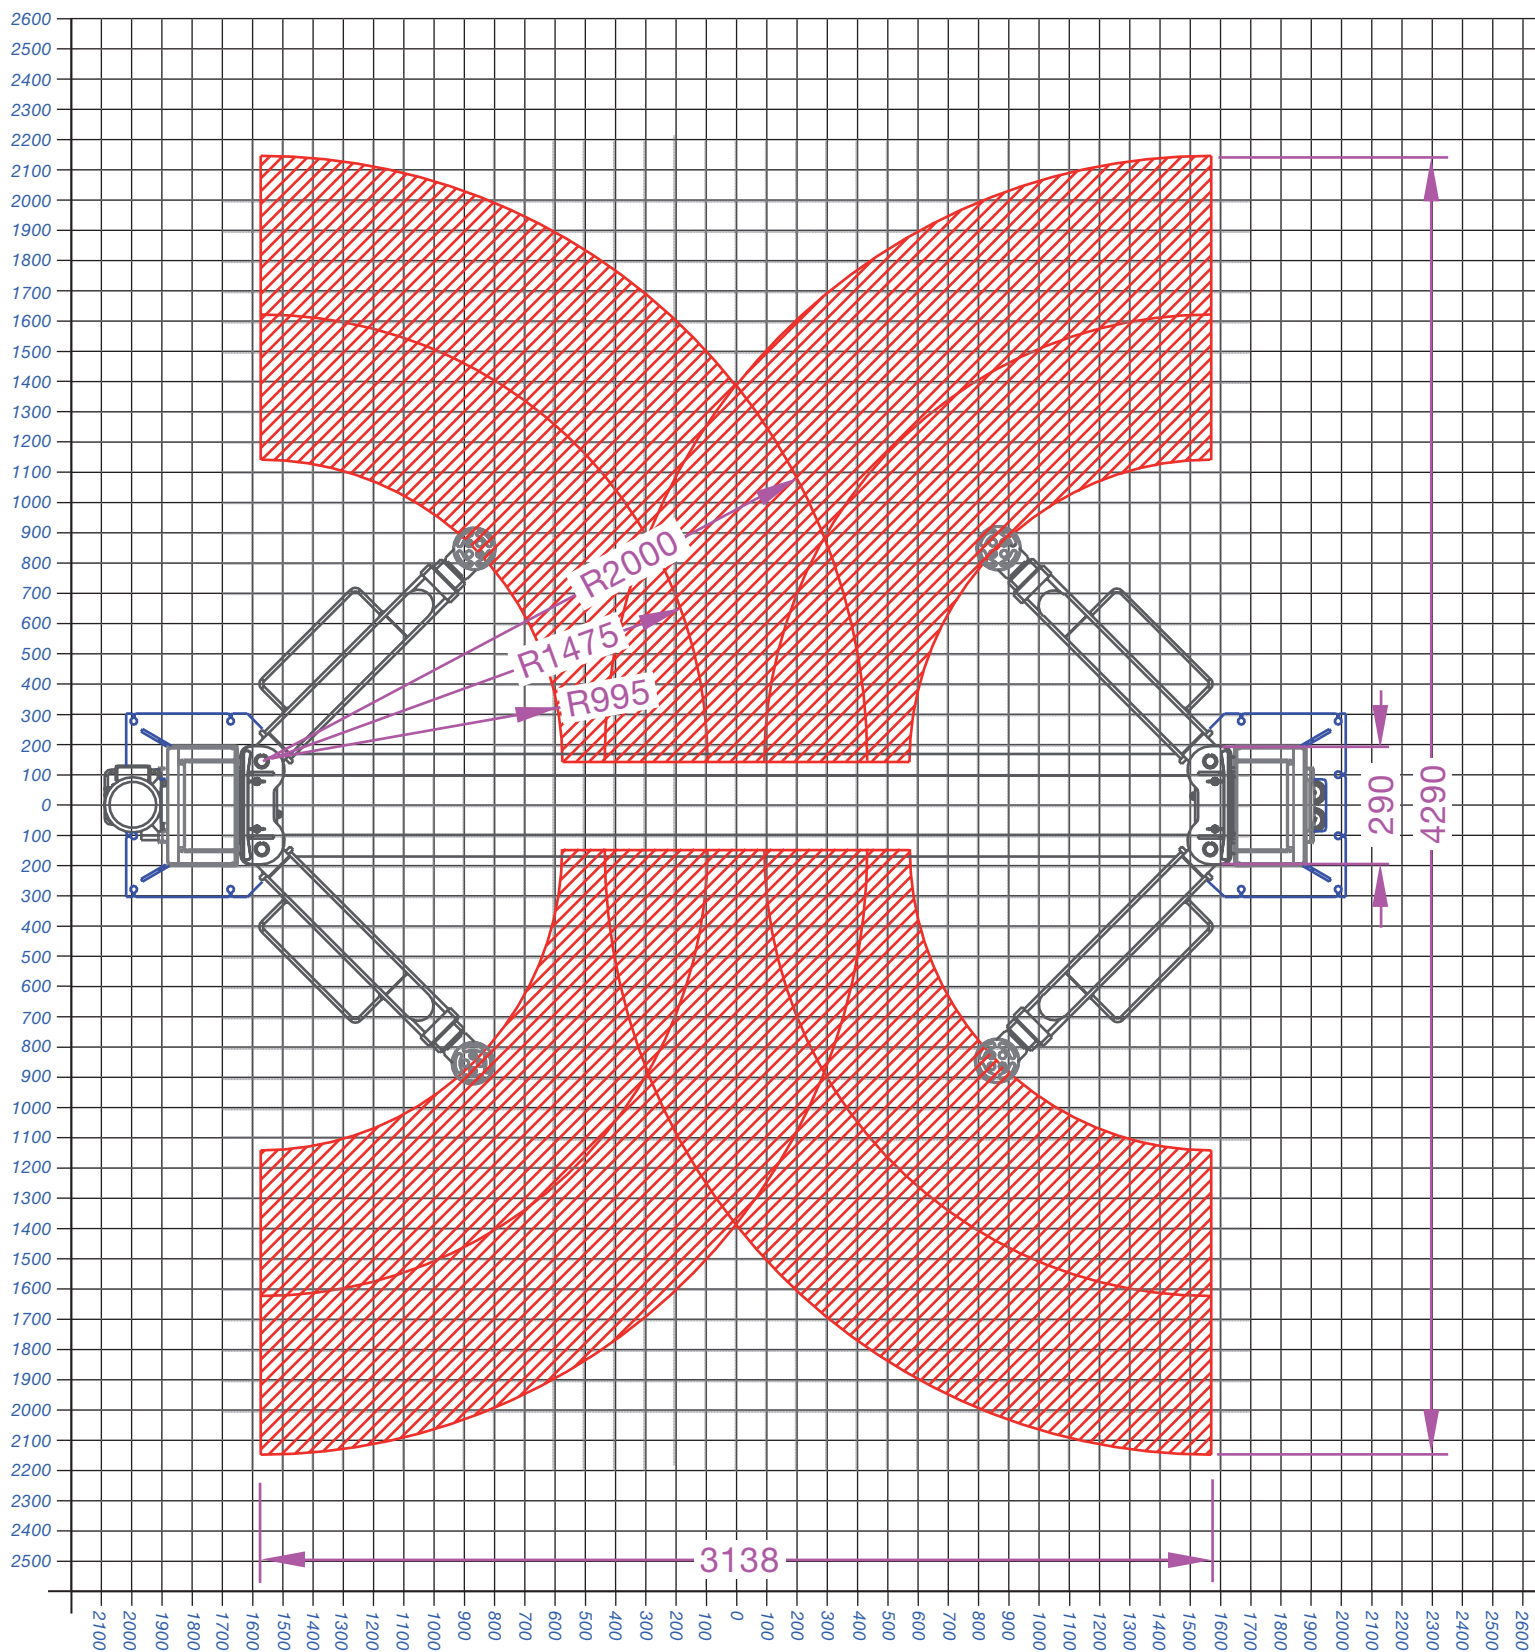

Zwenk arm / opname bereik

TW 260 | TW 260 B4.5

Schaal: 1 vierkantje is 100 mm