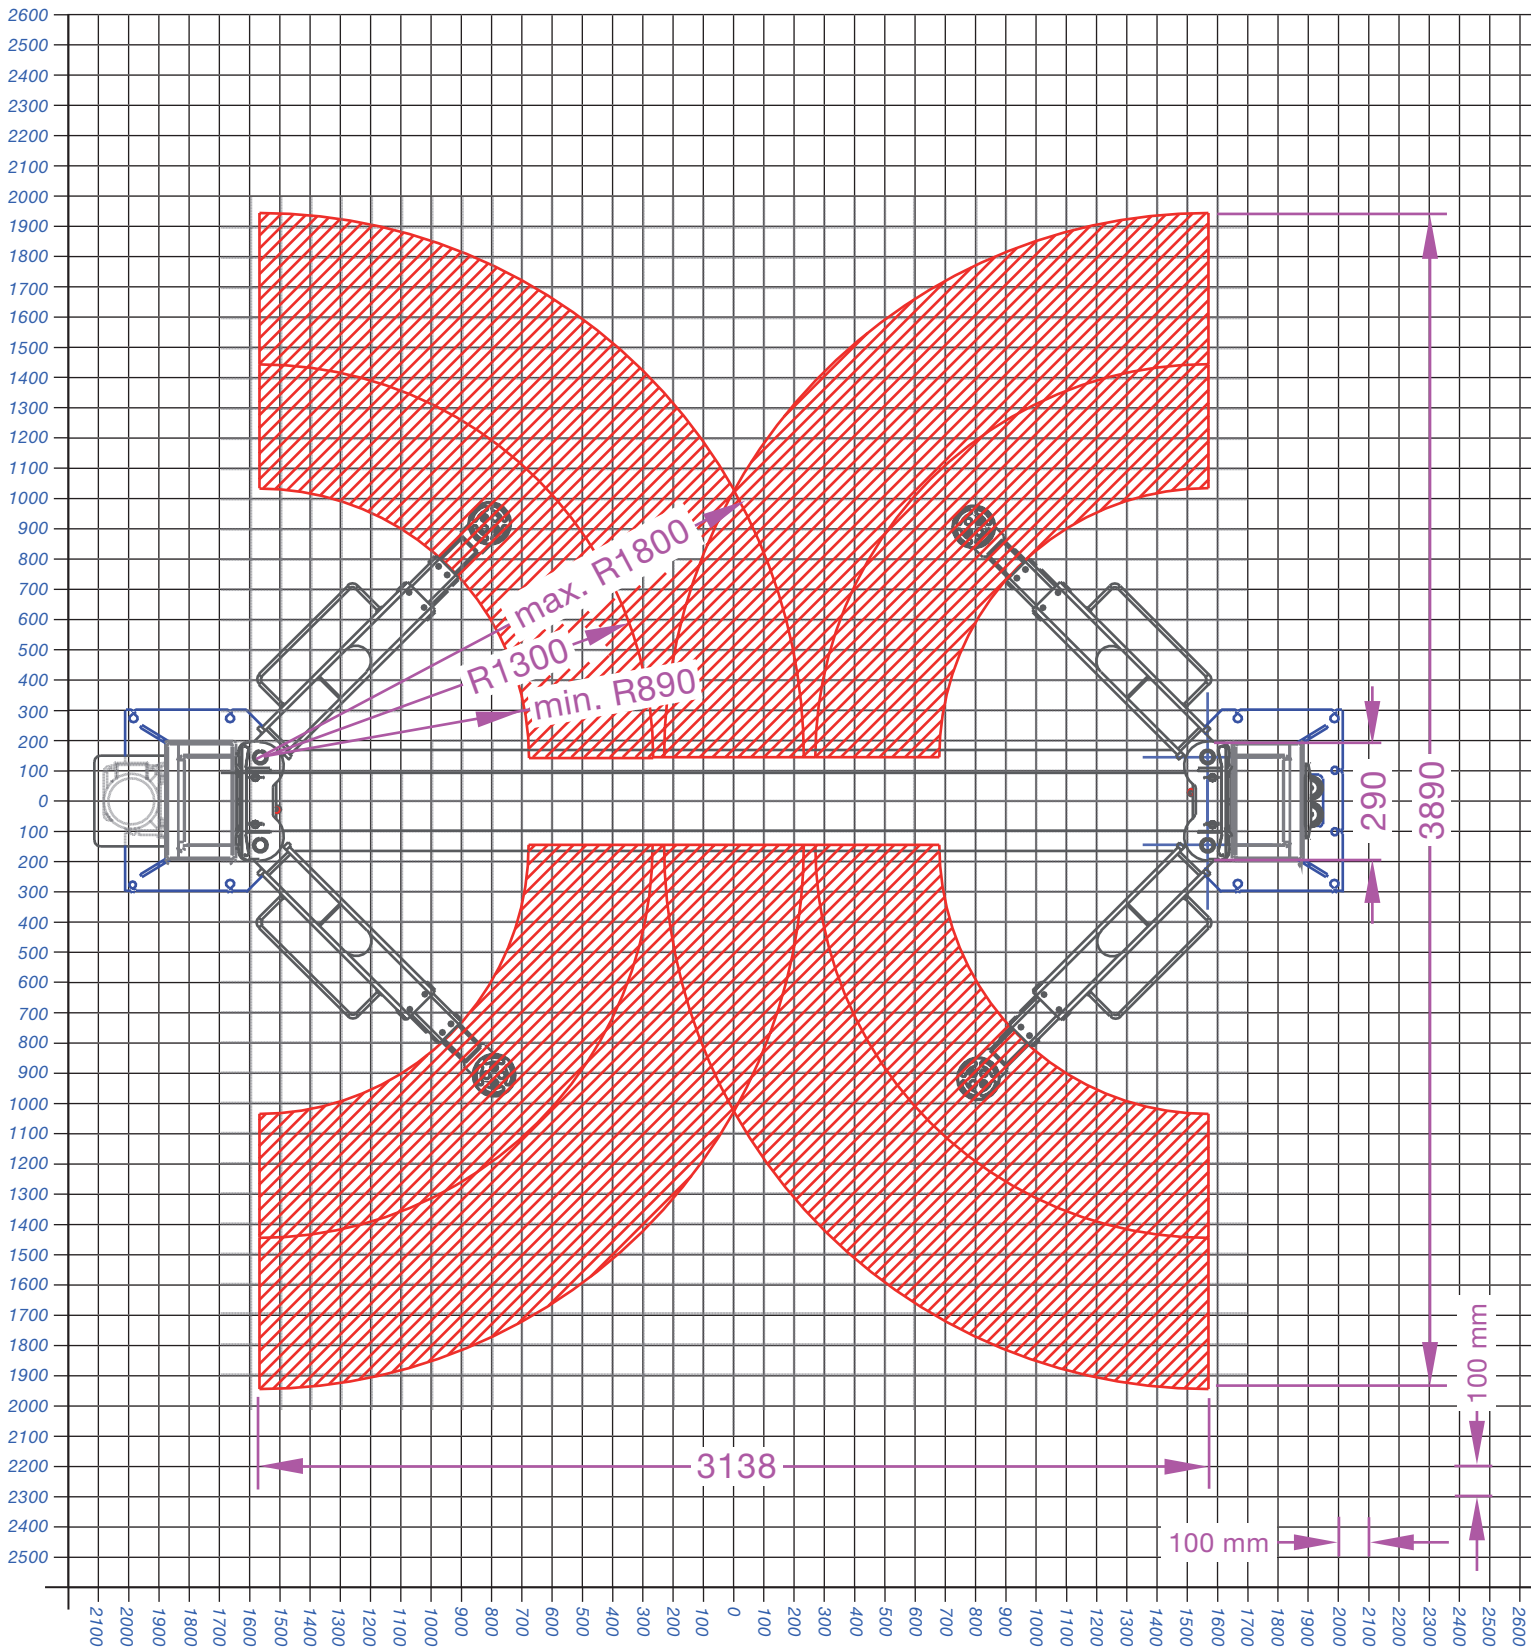

Zwenk arm / opname bereik

TW 250 | TW 250 B4.5

Schaal: 1 vierkantje is 100 mm