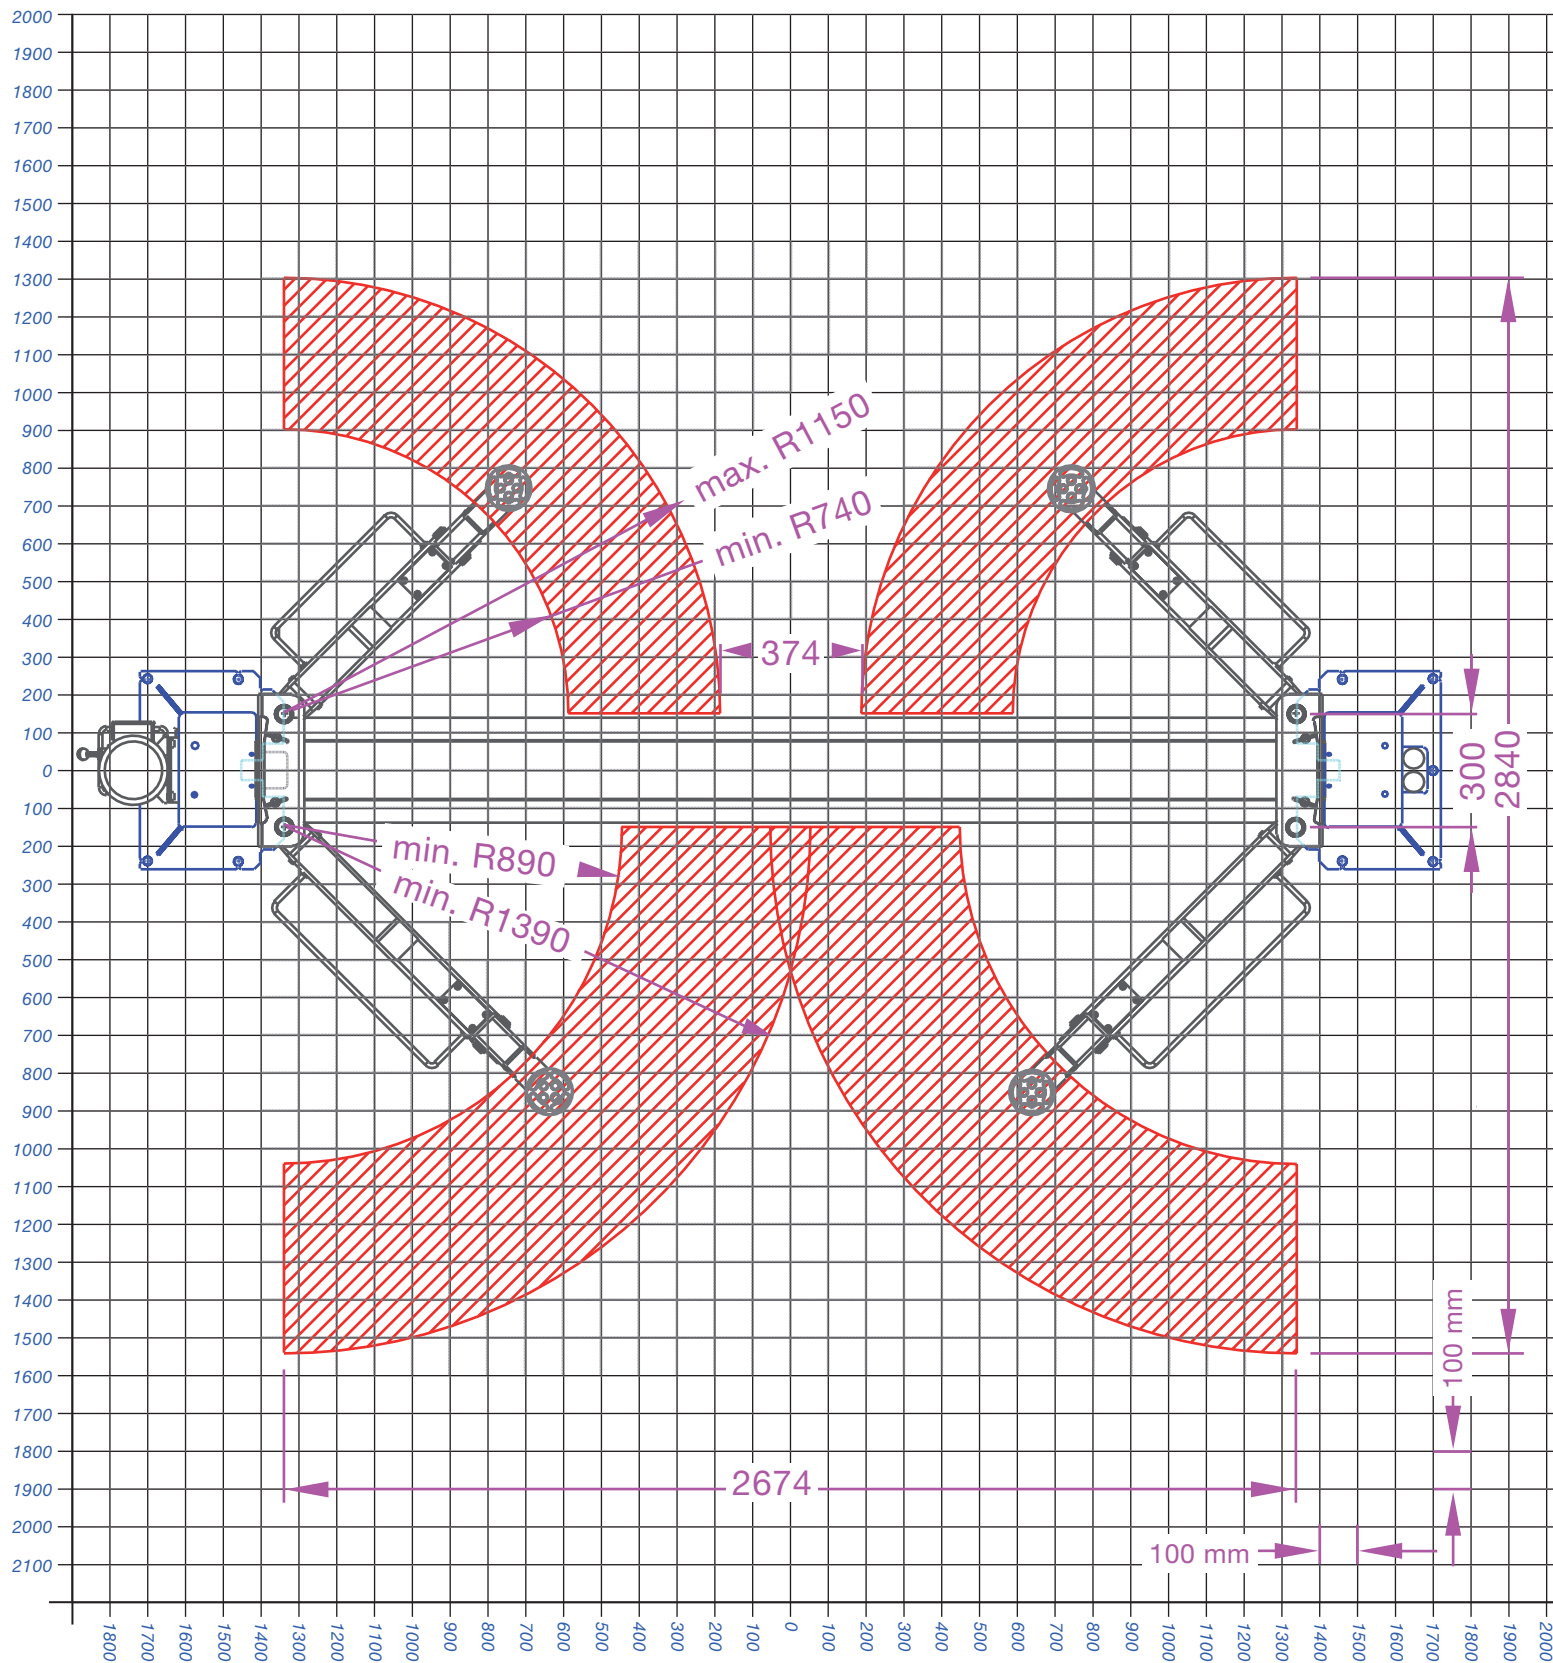

# Zwenk arm / opname bereik

TW 242 A | TW 242 E | TW 242 PE | TW 242 PE B4.3

Schaal: 1 vierkantje is 100 mm