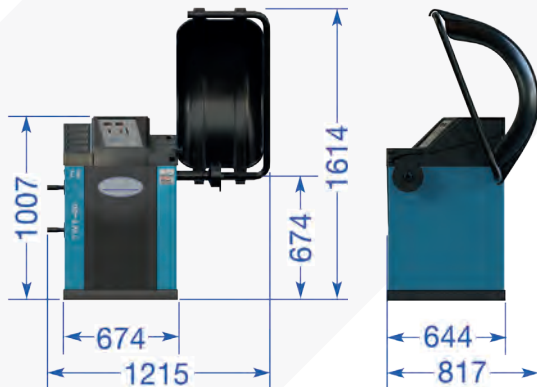

### Descrizione del prodotto

Ottimo rapporto qualità-prezzo e qualità professionale. Con programma di misurazione manuale per il fissaggio accurato di tutti i pesi adesivi nascosti mediante il braccio tastatore. Notivà il TWF-00 ha un albero da 40 mm e un supporto ruota esteso per equilibrare meglio i pneumatici larghi, ad es. Porsche, SUV, etc..

### Misure

### Dati tecnici

Larghezza del cerchione	da 1,5" a 20"
Diametro cerchio	da 10" a 24"
Peso ruota max.	65 kg
Diametro foro centrale	40-135 mm
Tolleranza	+/- 1 g
Temp. misurazione	4-7 sec.
Voltaggio	230 V~
Sicurezza	16 A
Livello di rumore	< 70 dB
Peso ca.	122 kg