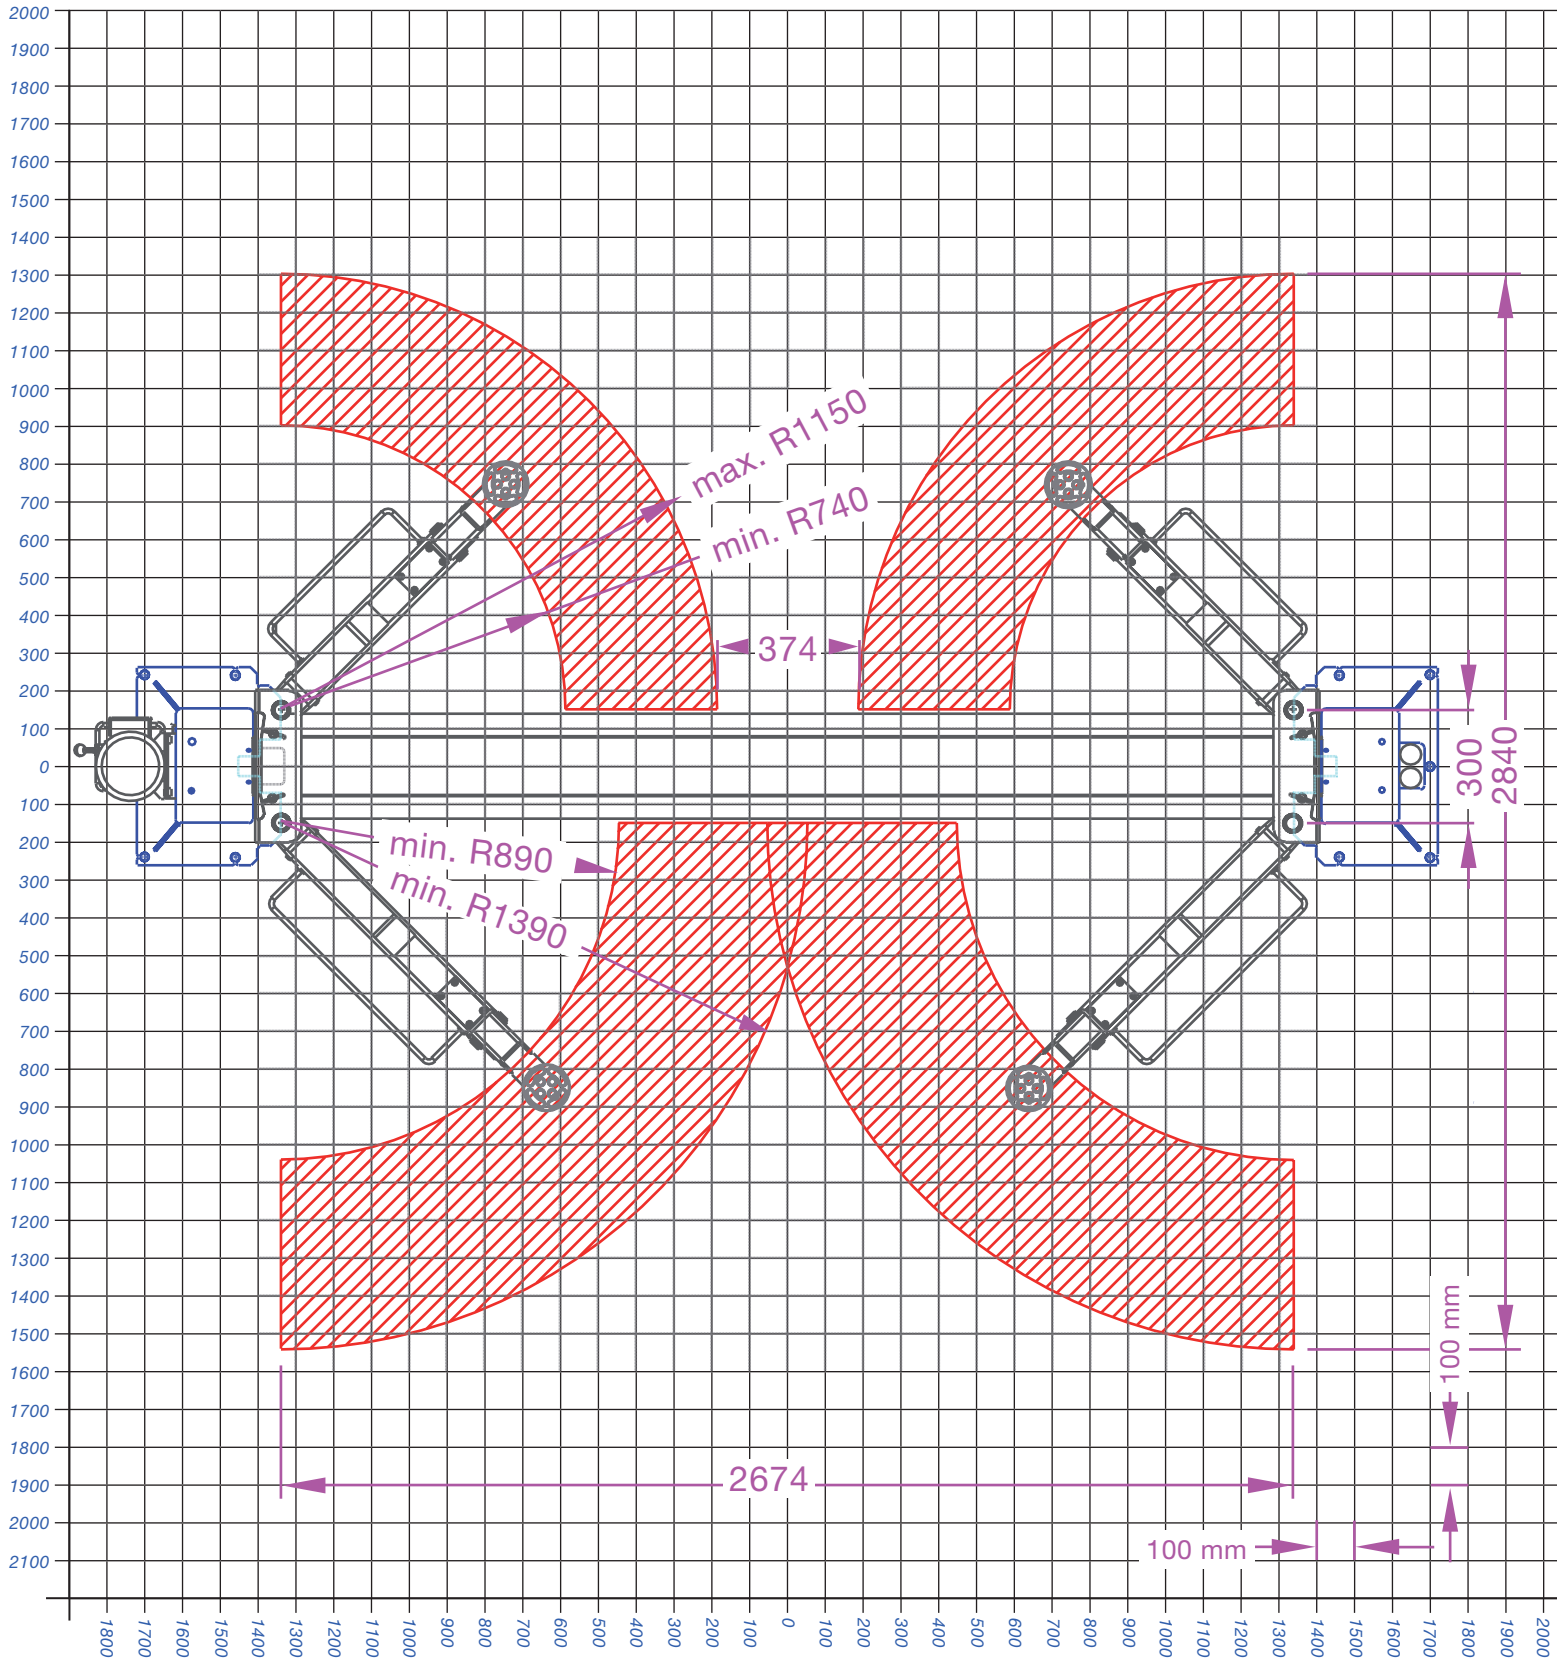

Punti di sollevo

TW 242 A | TW 242 E | TW 242 PE | TW 242 PE B4.3

Scala: 1 scatola da 100 mm