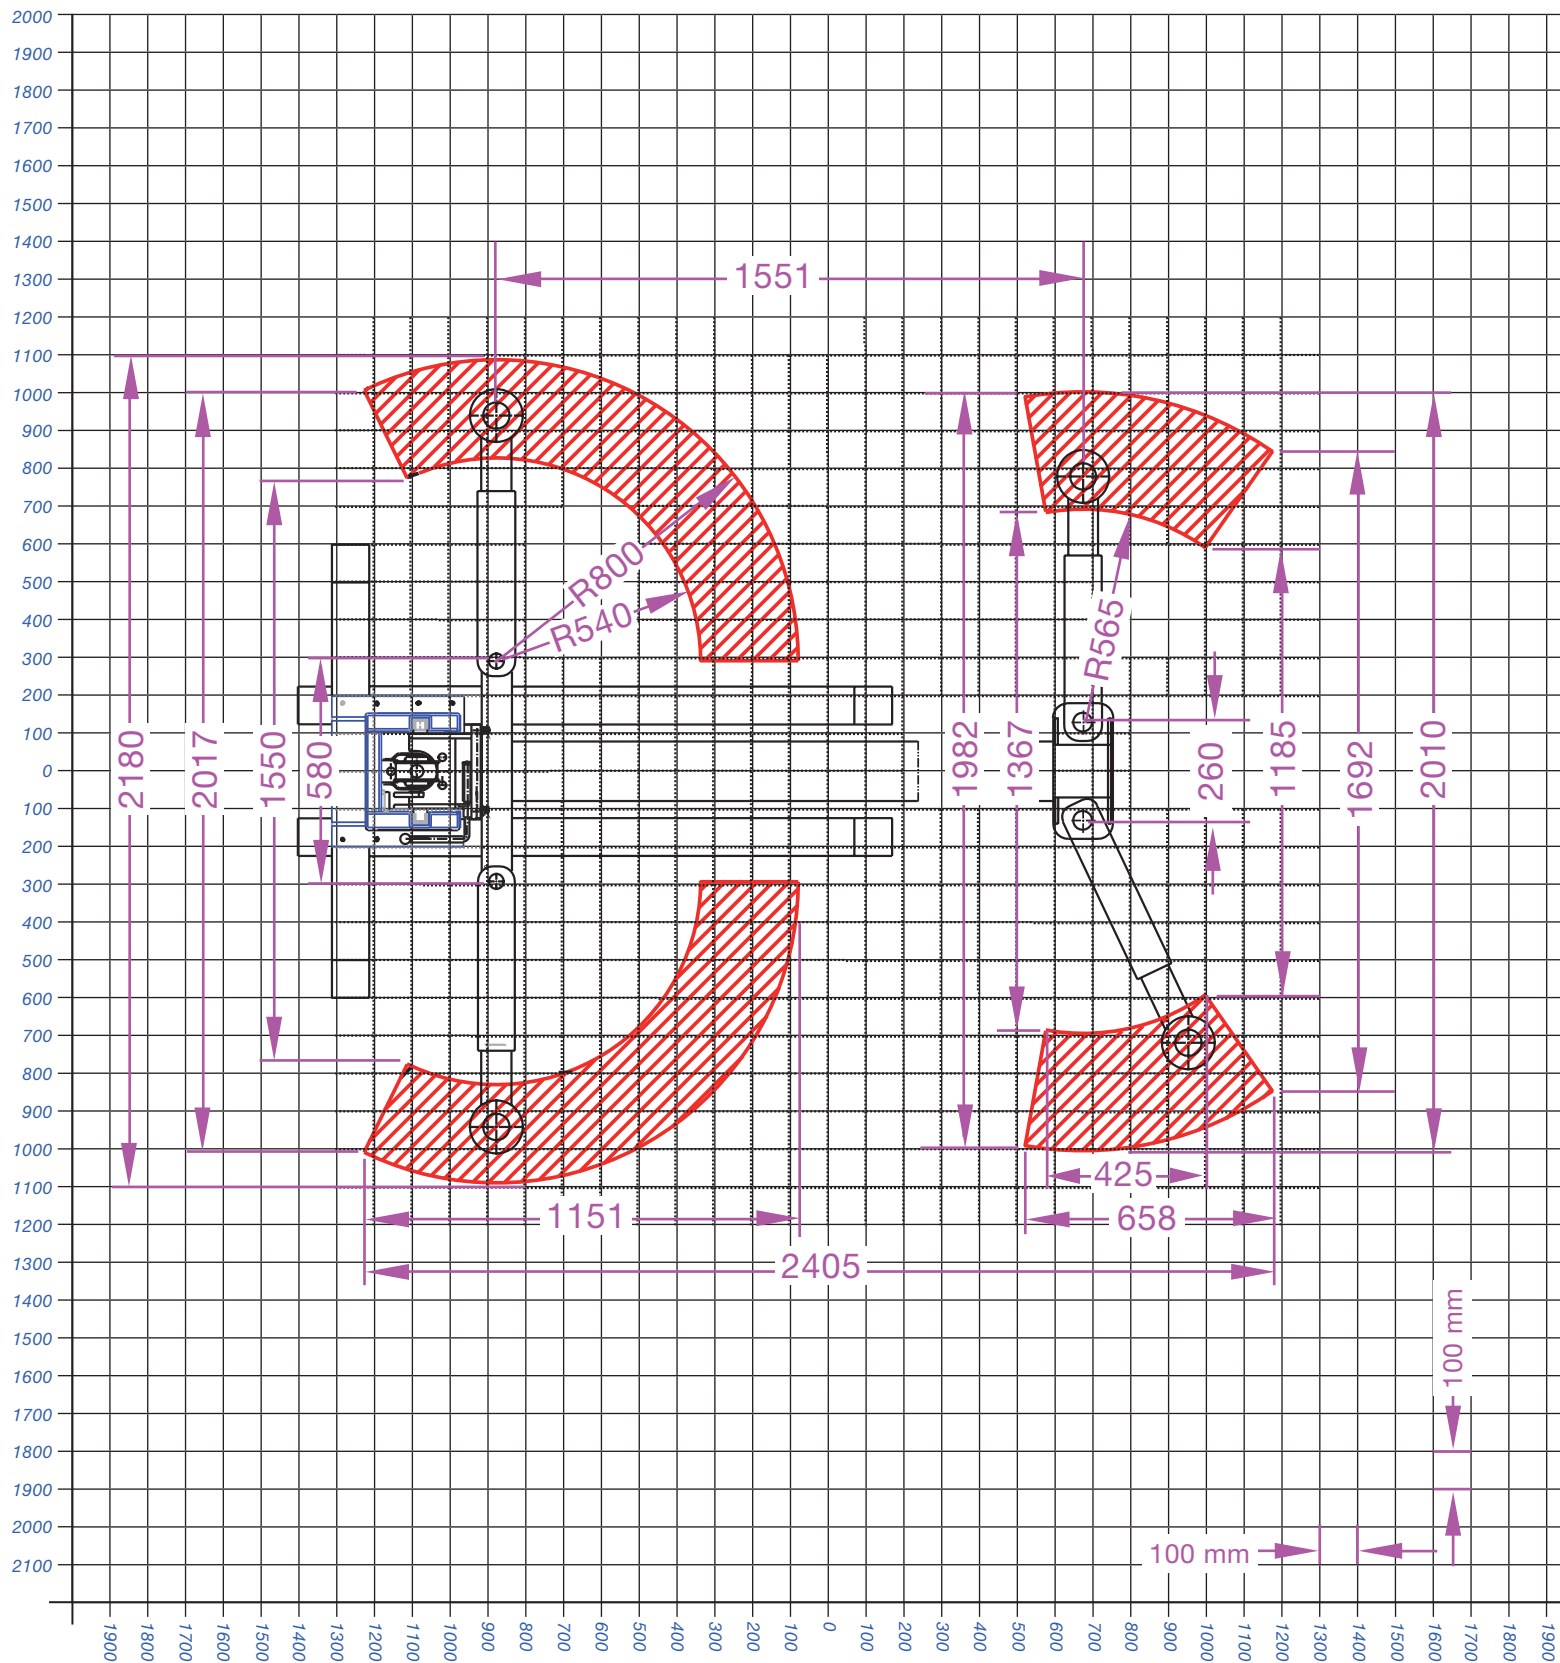

Zone de prise / Plage de réception

TW 125 F

Echelle : 1 carreau = 100 mm