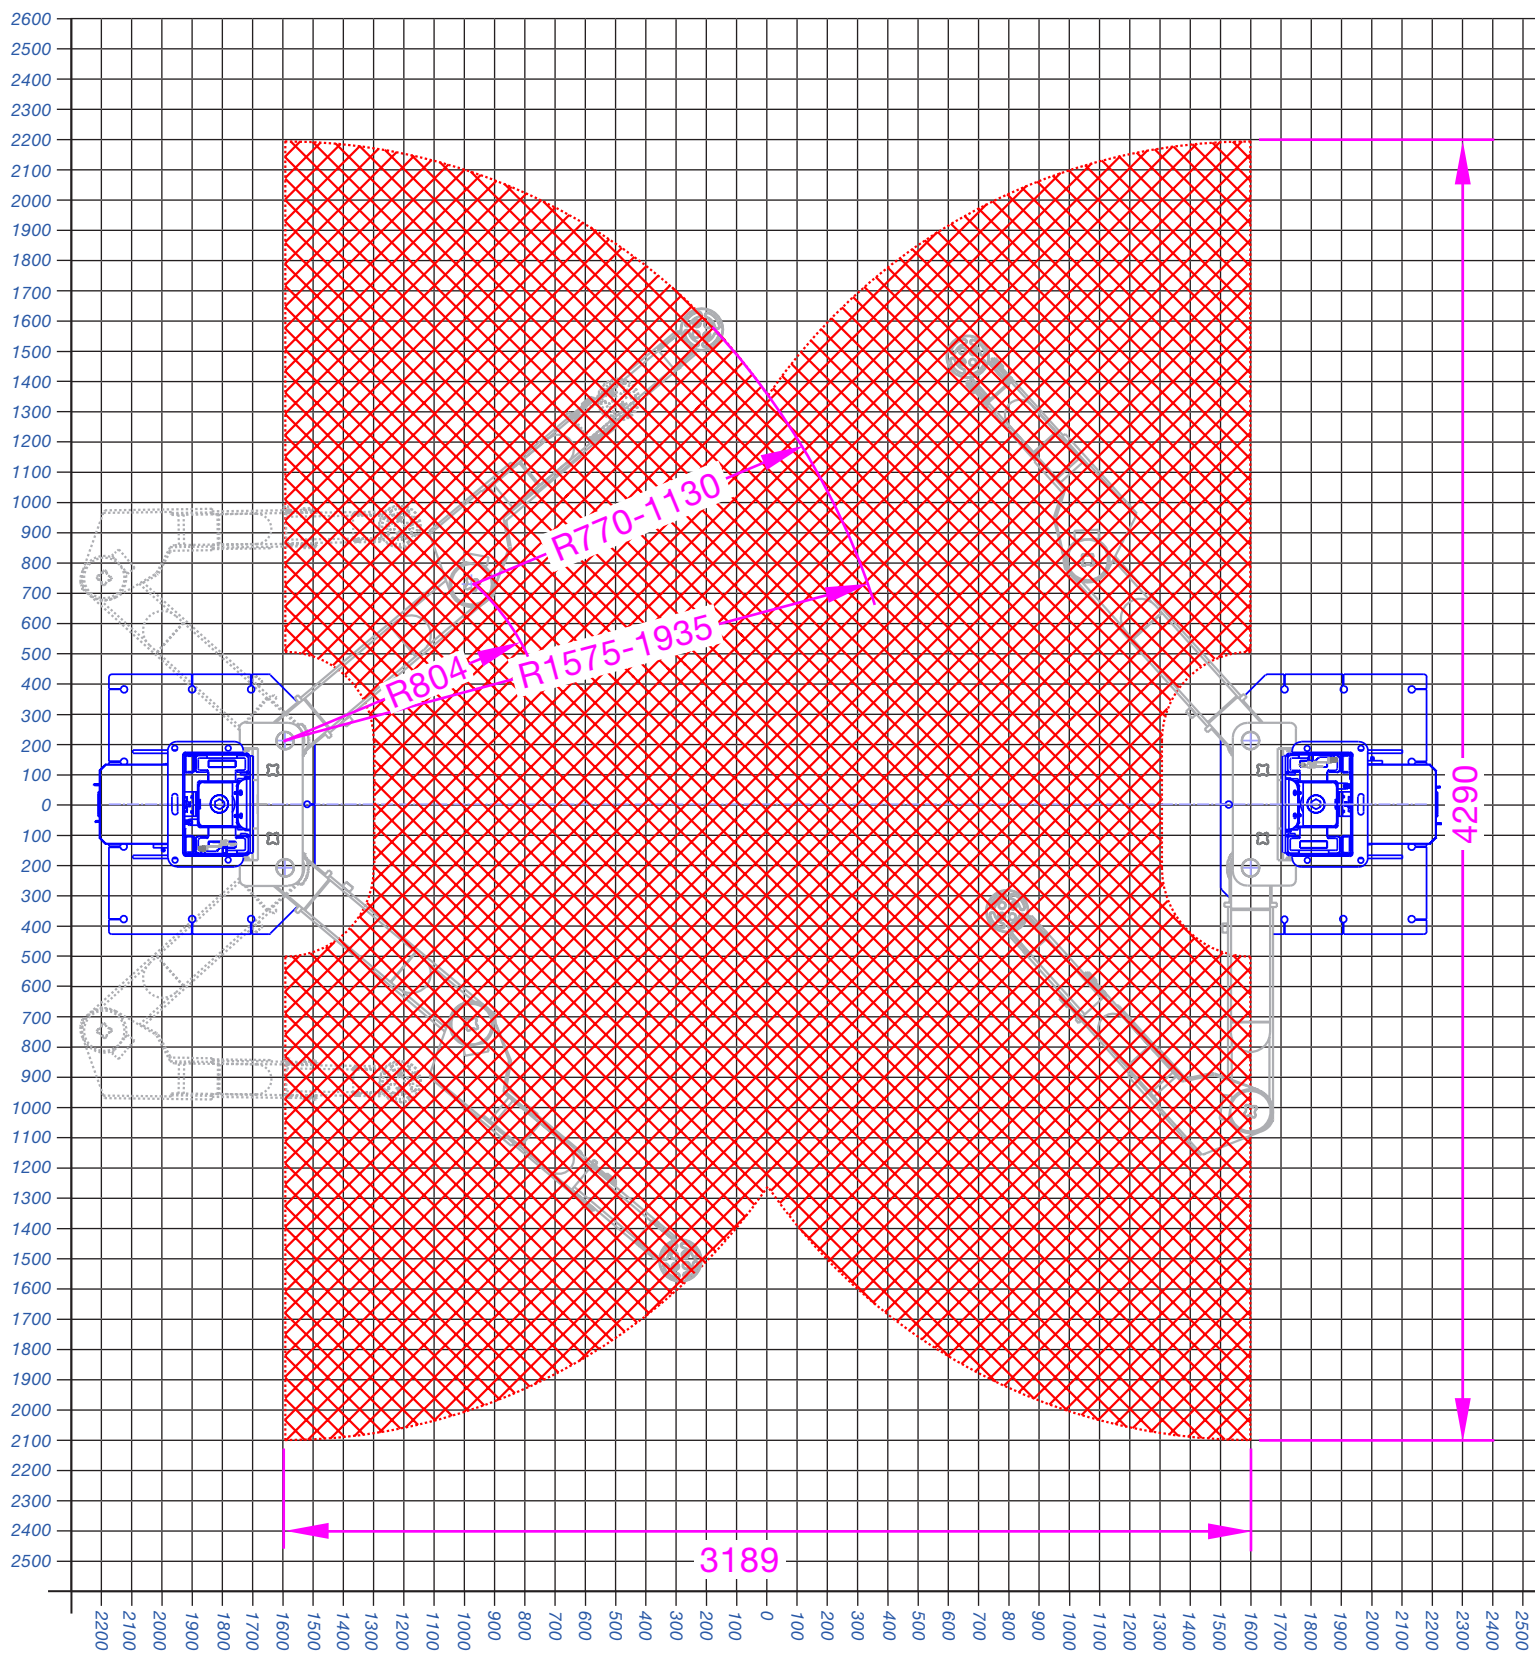

# Einschwenkbereiche / Aufnahmebereiche

TW280

Maßstab: 1 Kästchen hat 100 mm