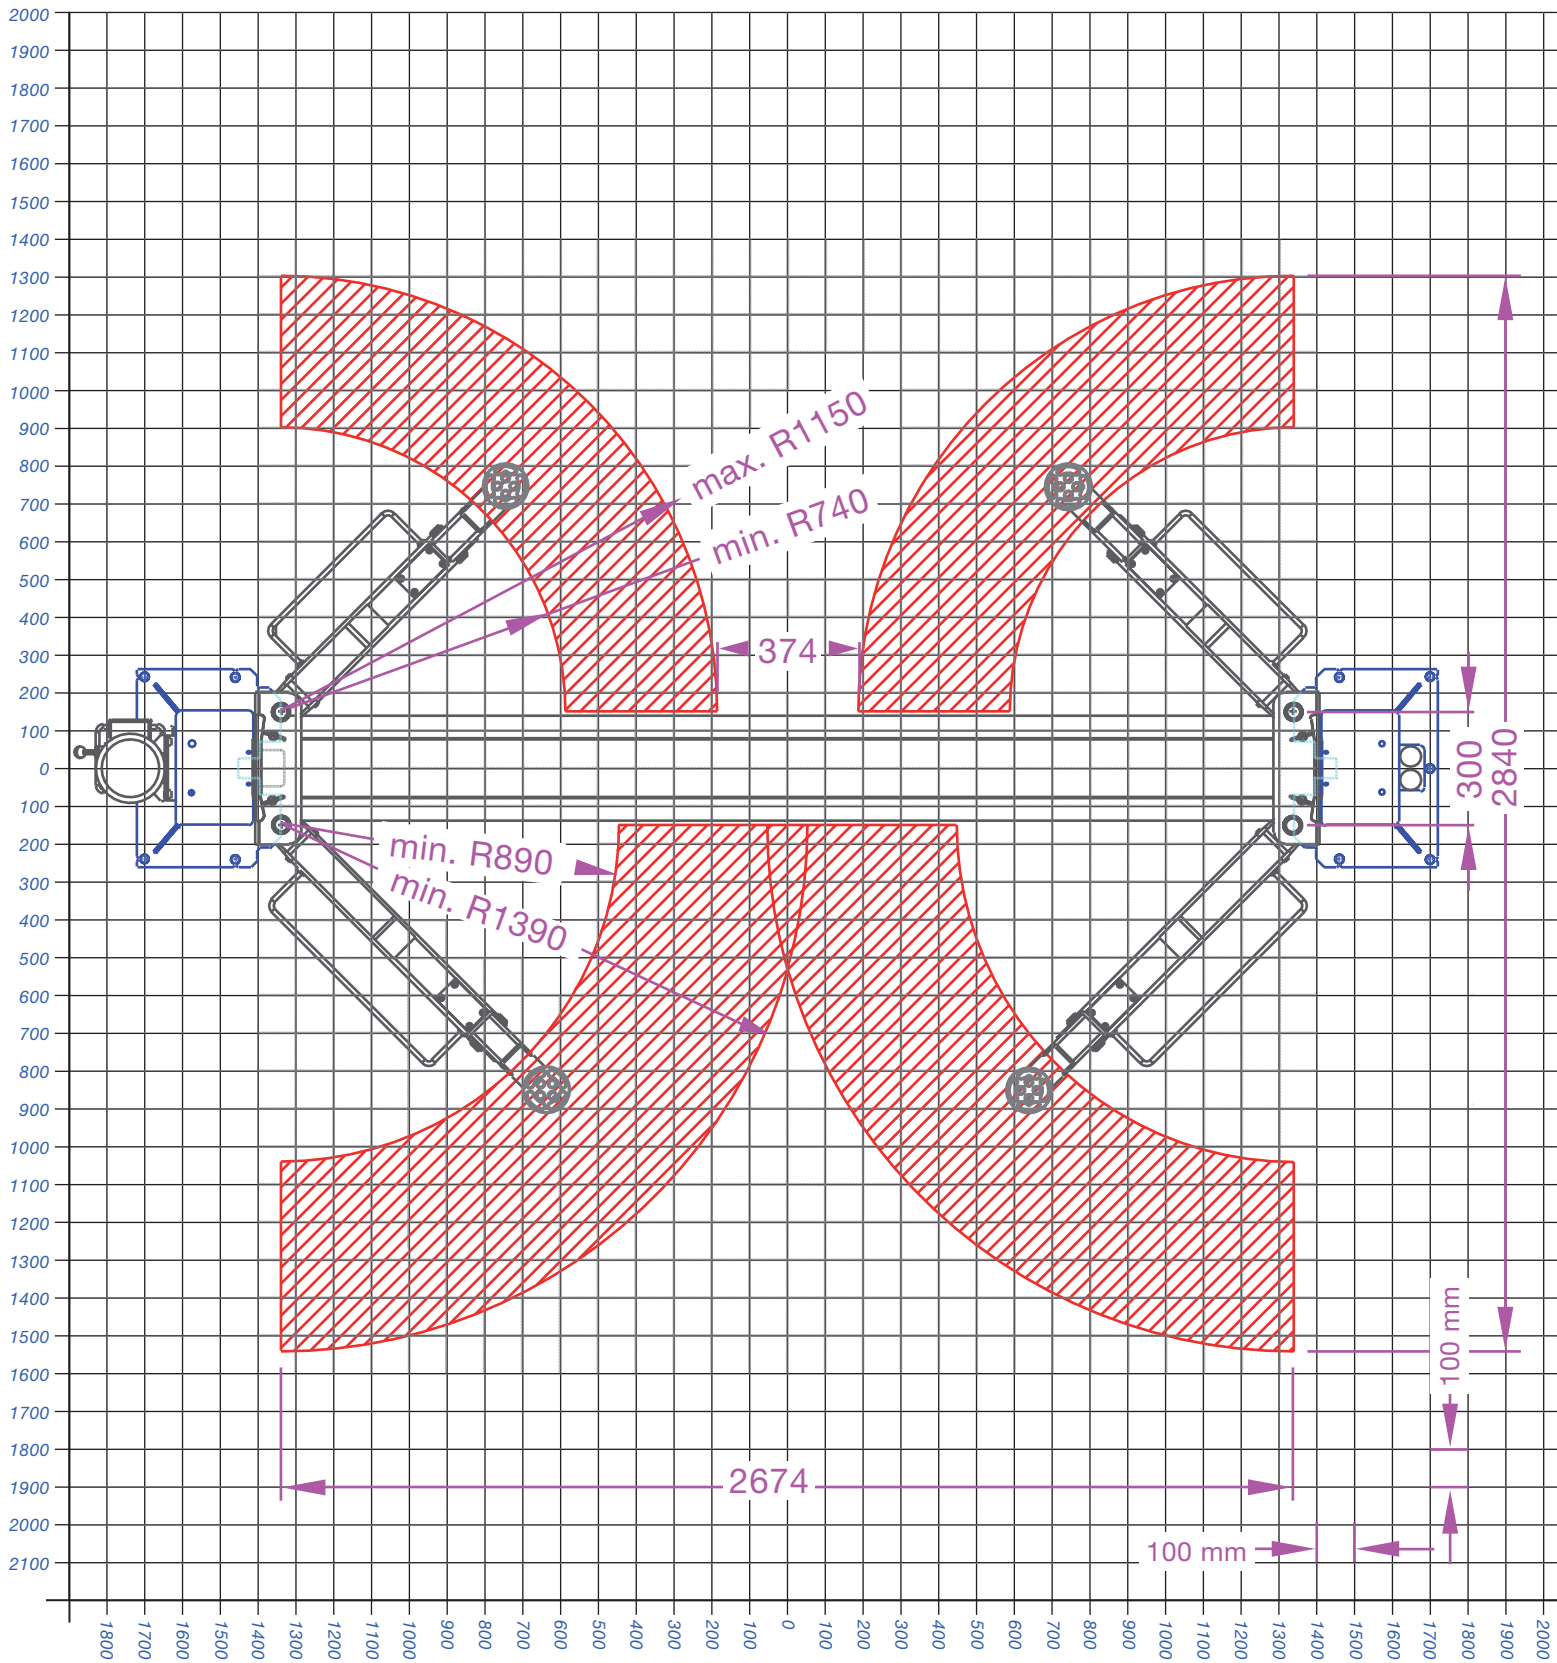

# Einschwenkbereiche / Aufnahmebereiche

TW 242 A | TW 242 E | TW 242 PE | TW 242 PE B4.3

Maßstab: 1 Kästchen hat 100 mm