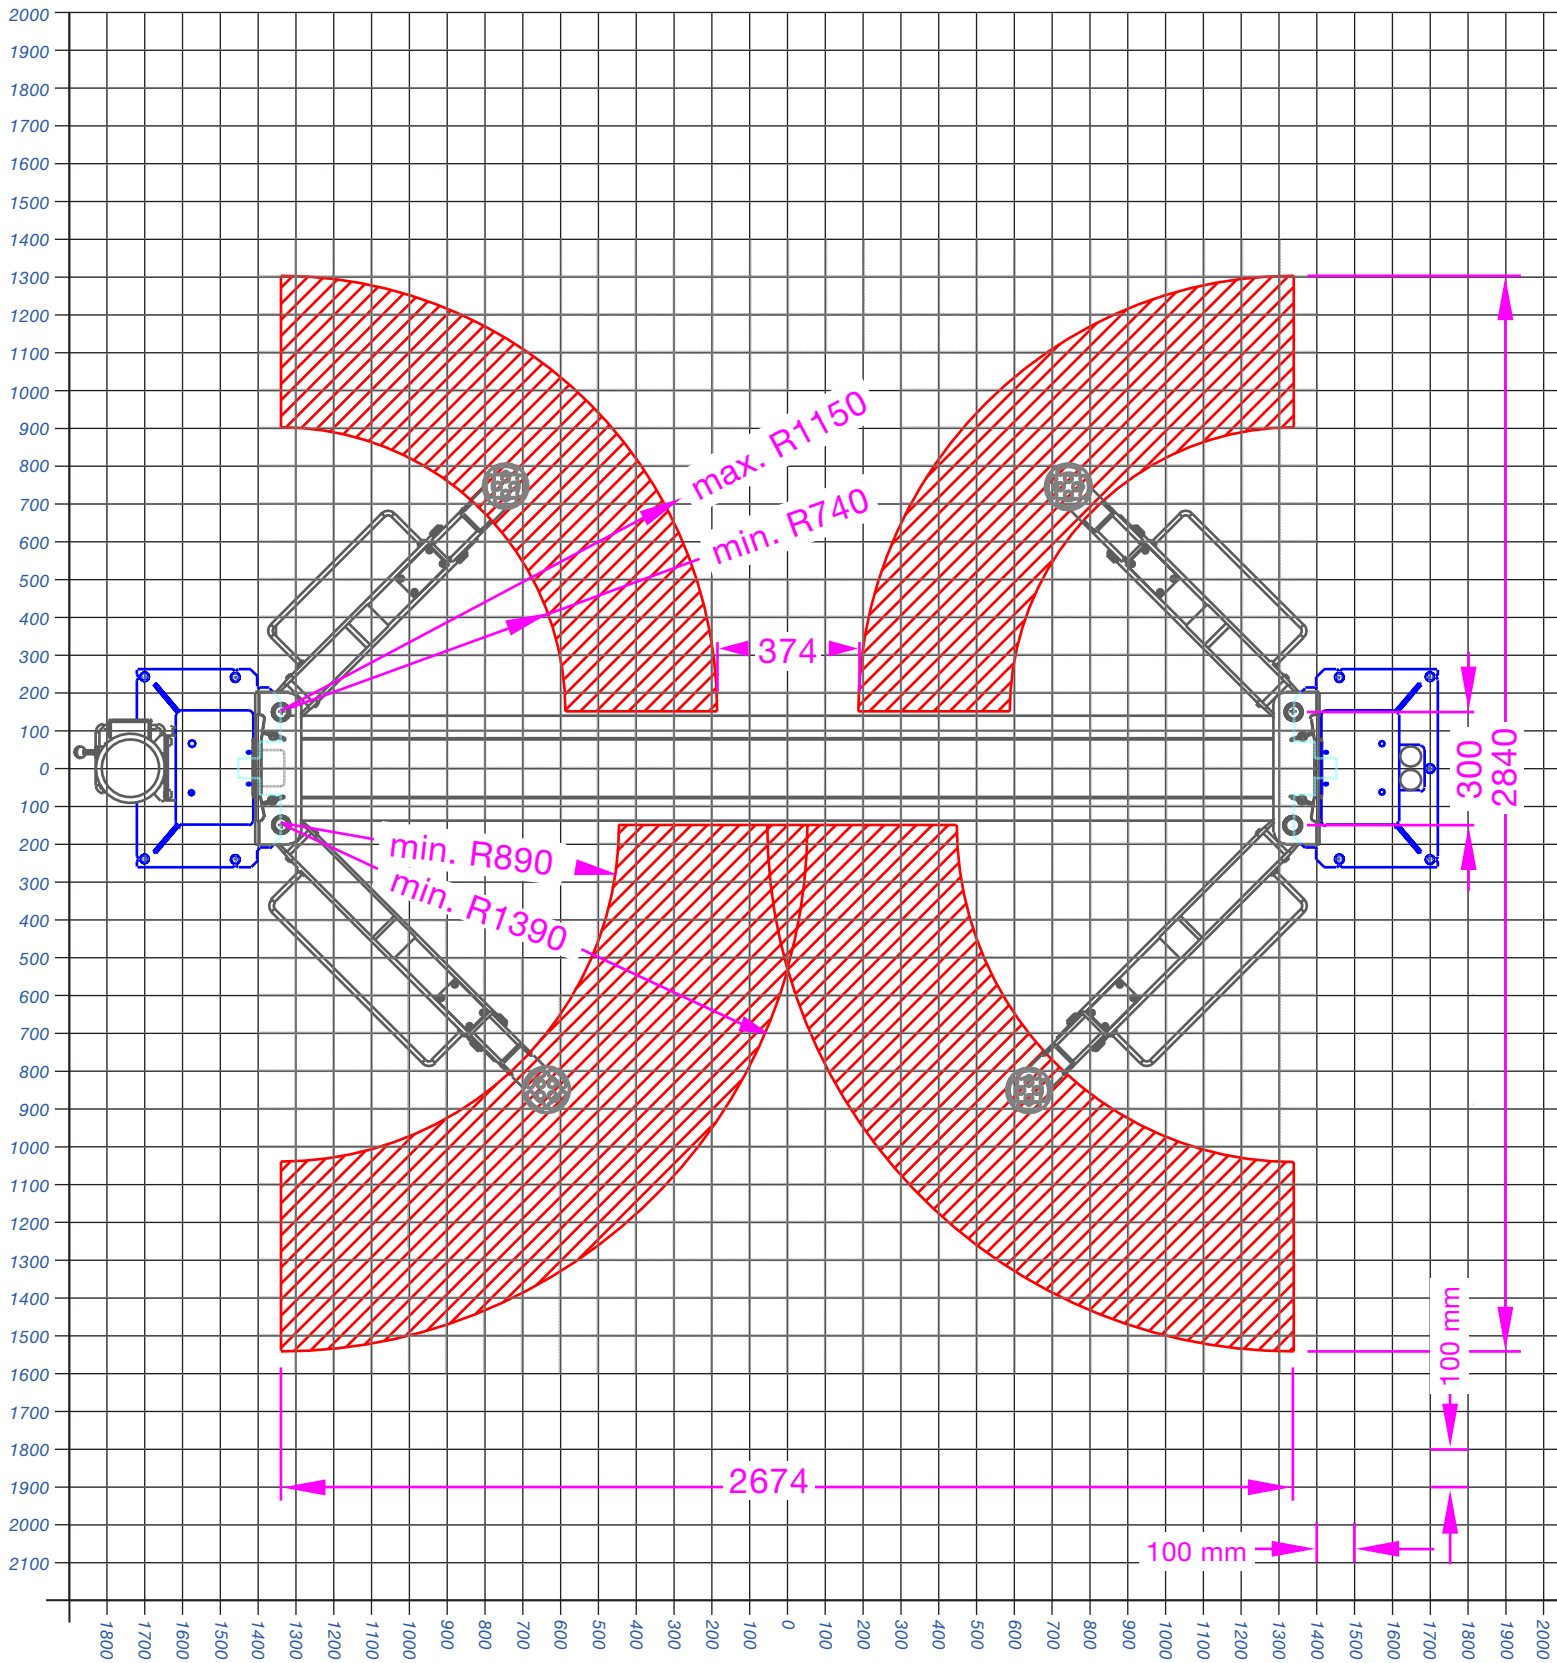

Einschwenkbereiche / Aufnahmebereiche

TW242M | TW242M-G | TW242M-FZ | TW242E | TW242E-G | TW242PE | TW242PEB4.3

Maßstab: 1 Kästchen hat 100 mm