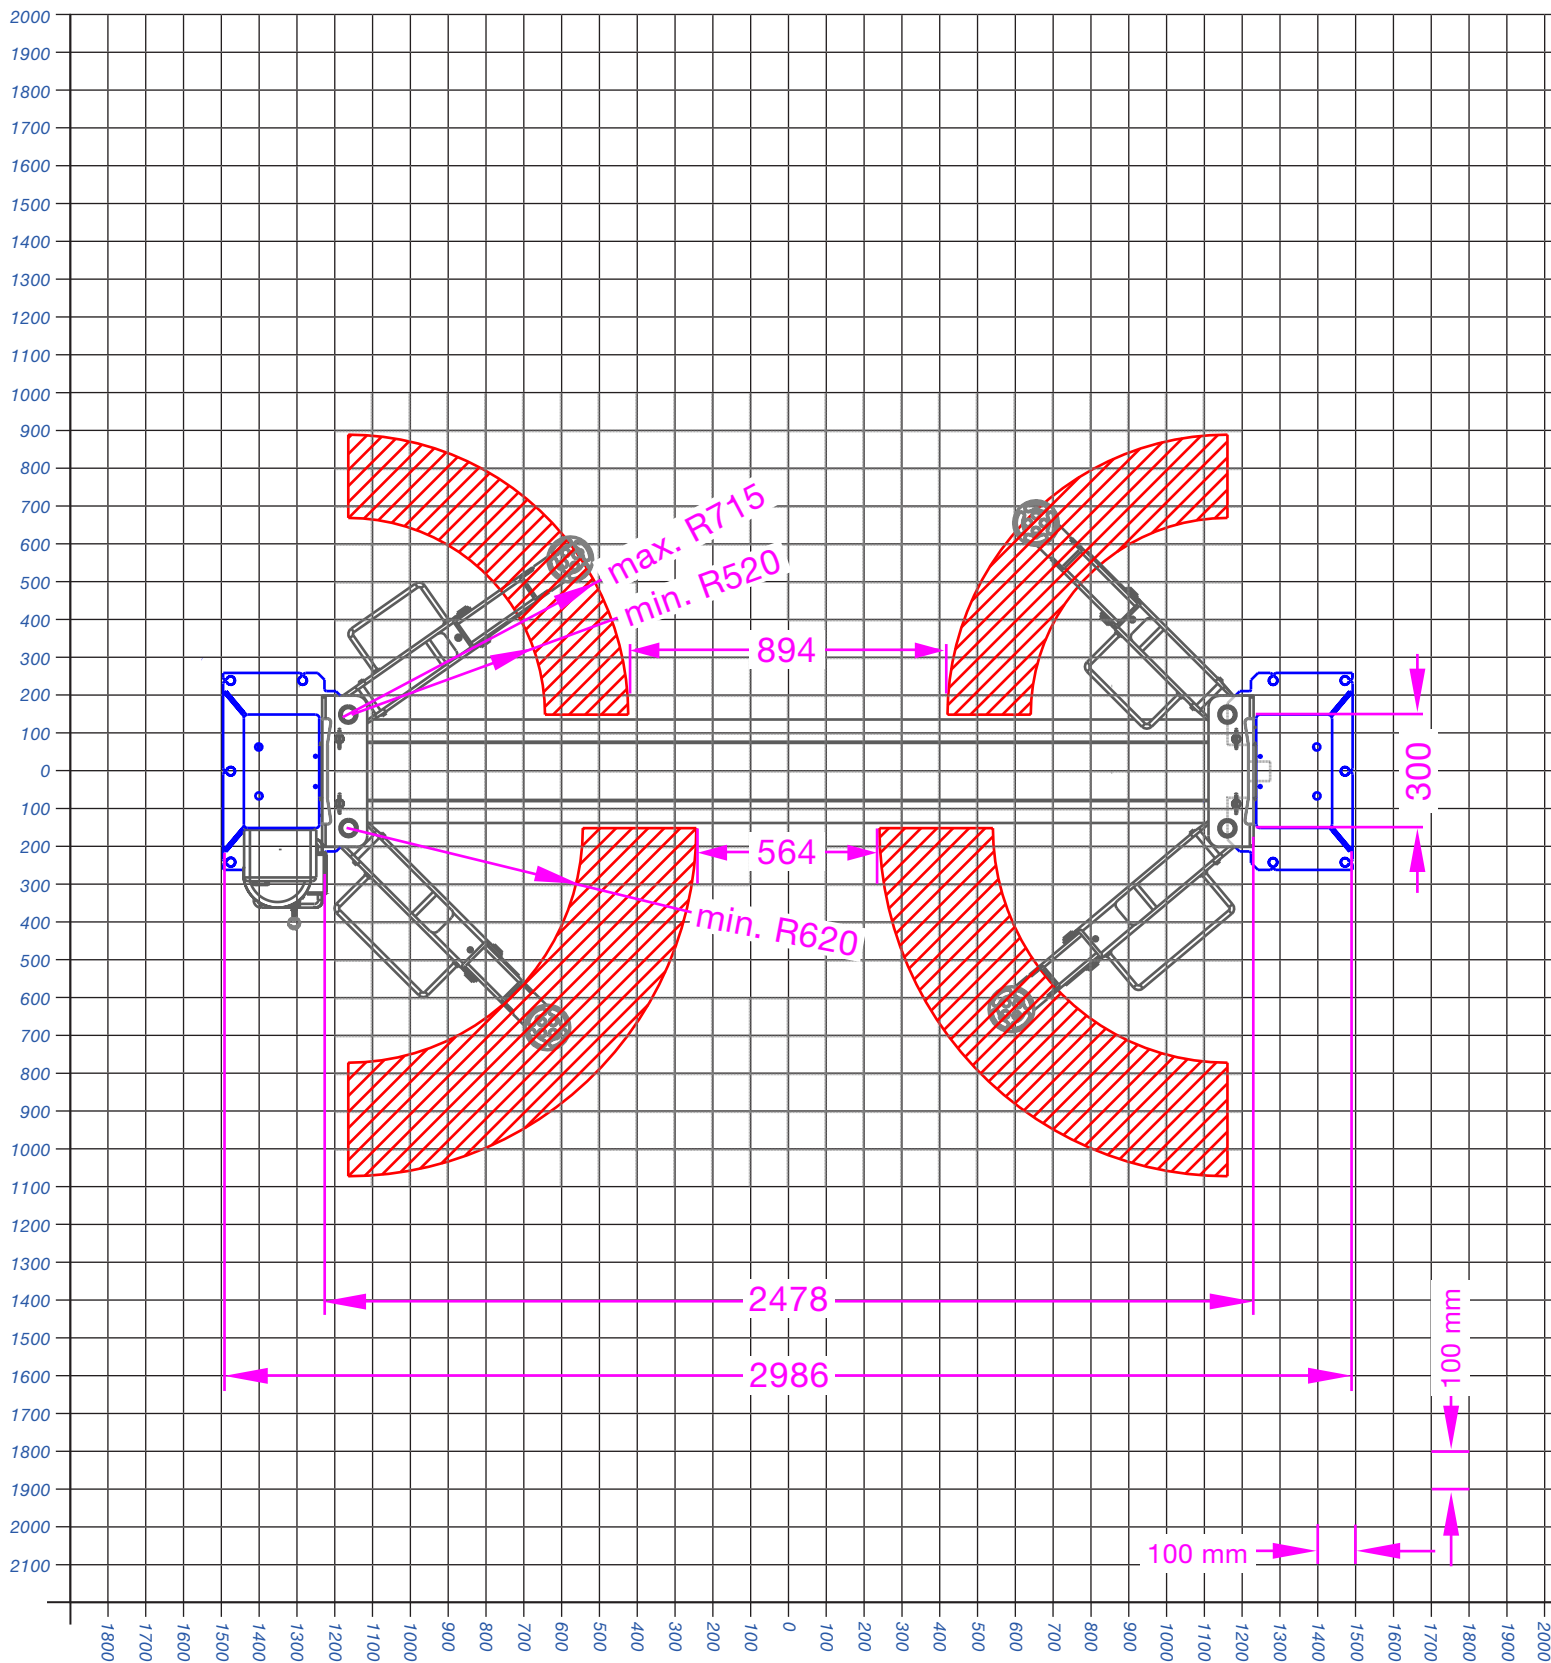

Einschwenkbereiche / Aufnahmebereiche

TW242GE

Maßstab: 1 Kästchen hat 100 mm