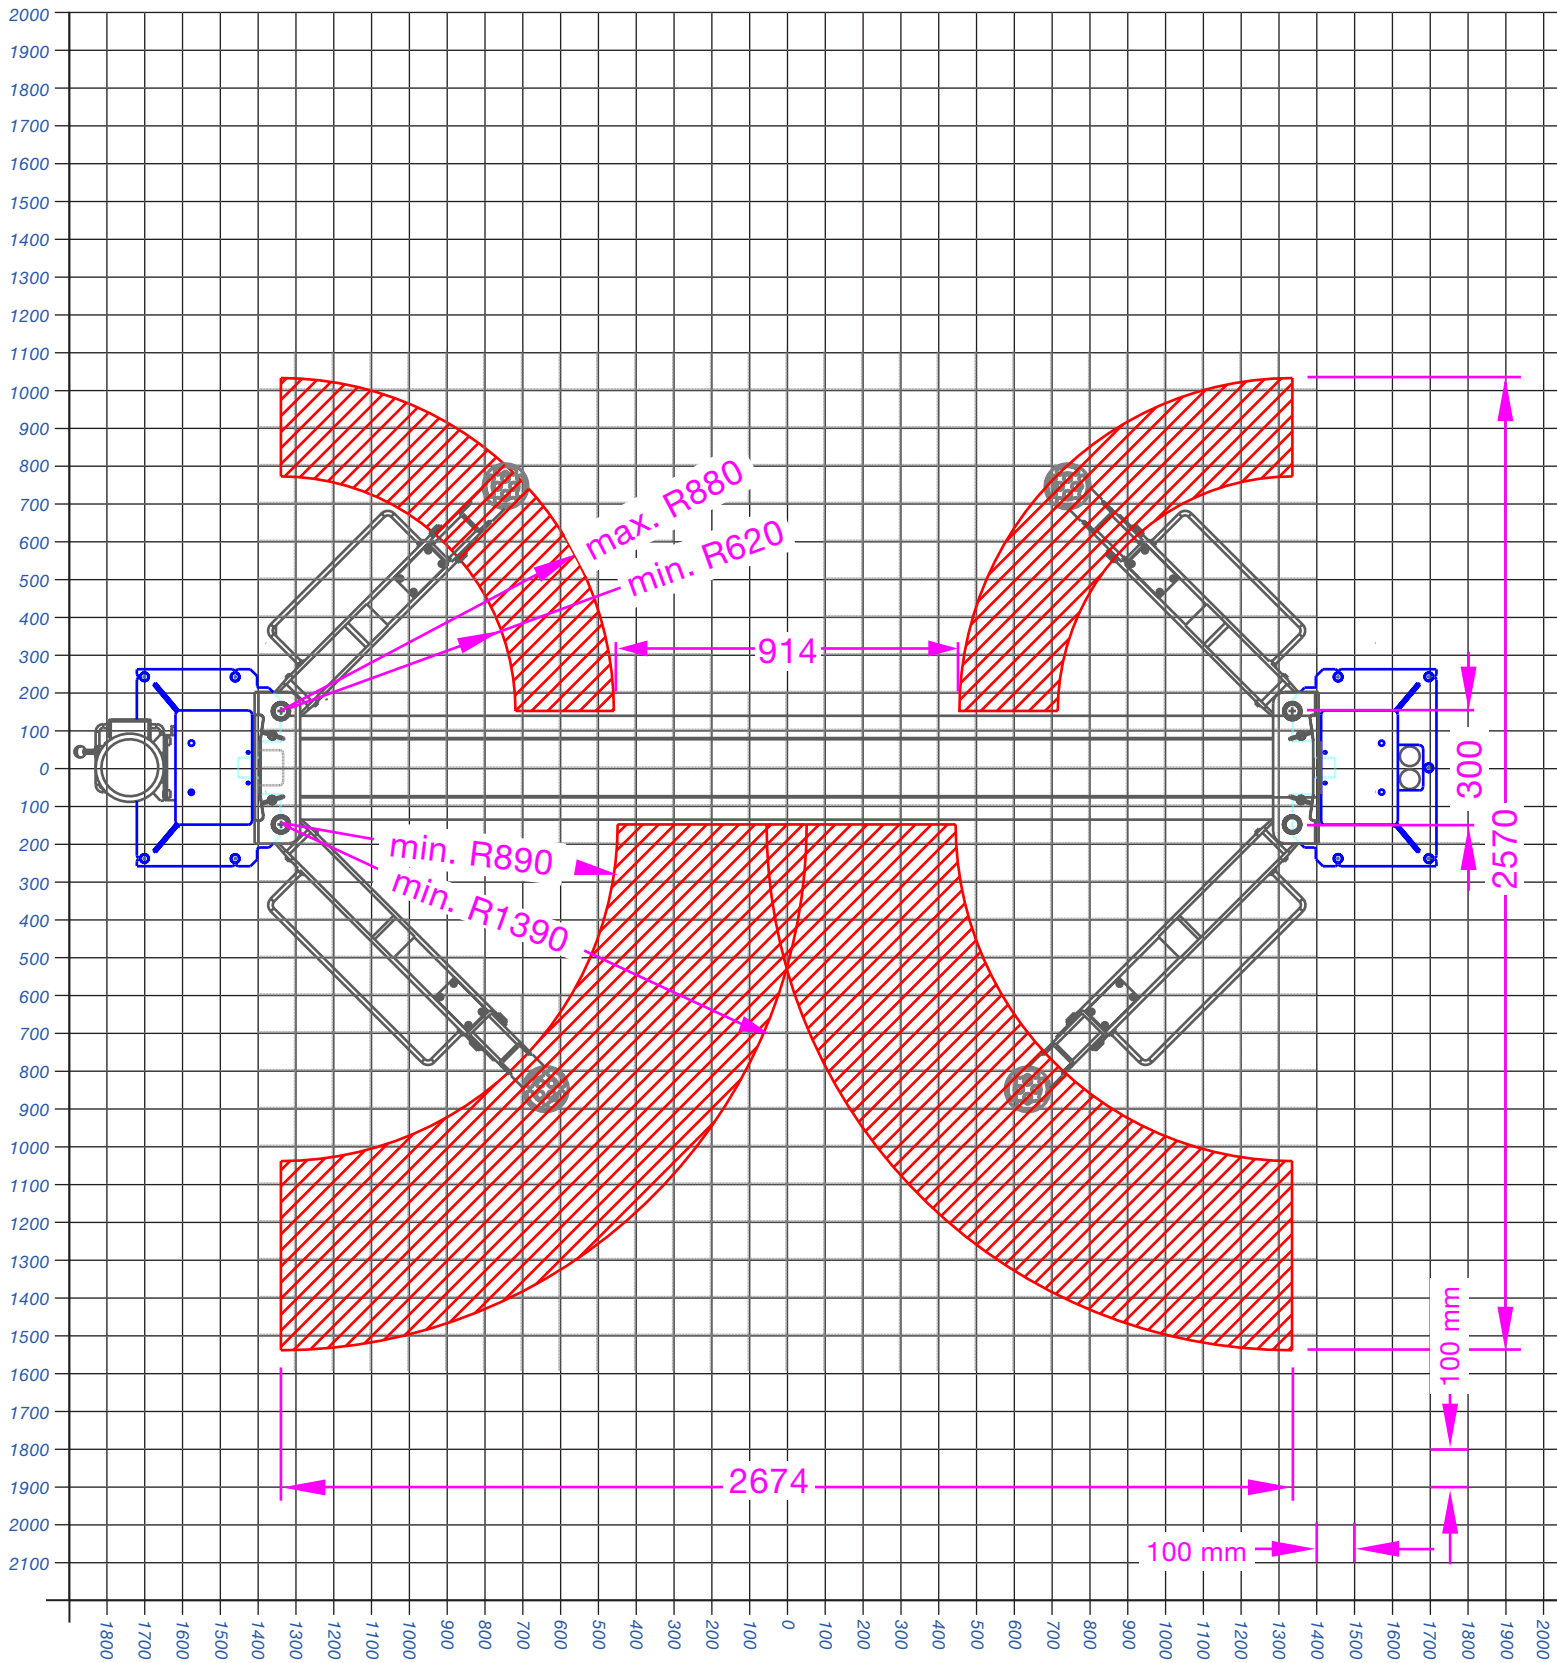

# Einschwenkbereiche / Aufnahmebereiche

TW236PE | TW236PEB3.9 | TW236PEB3.9-G

Maßstab: 1 Kästchen hat 100 mm