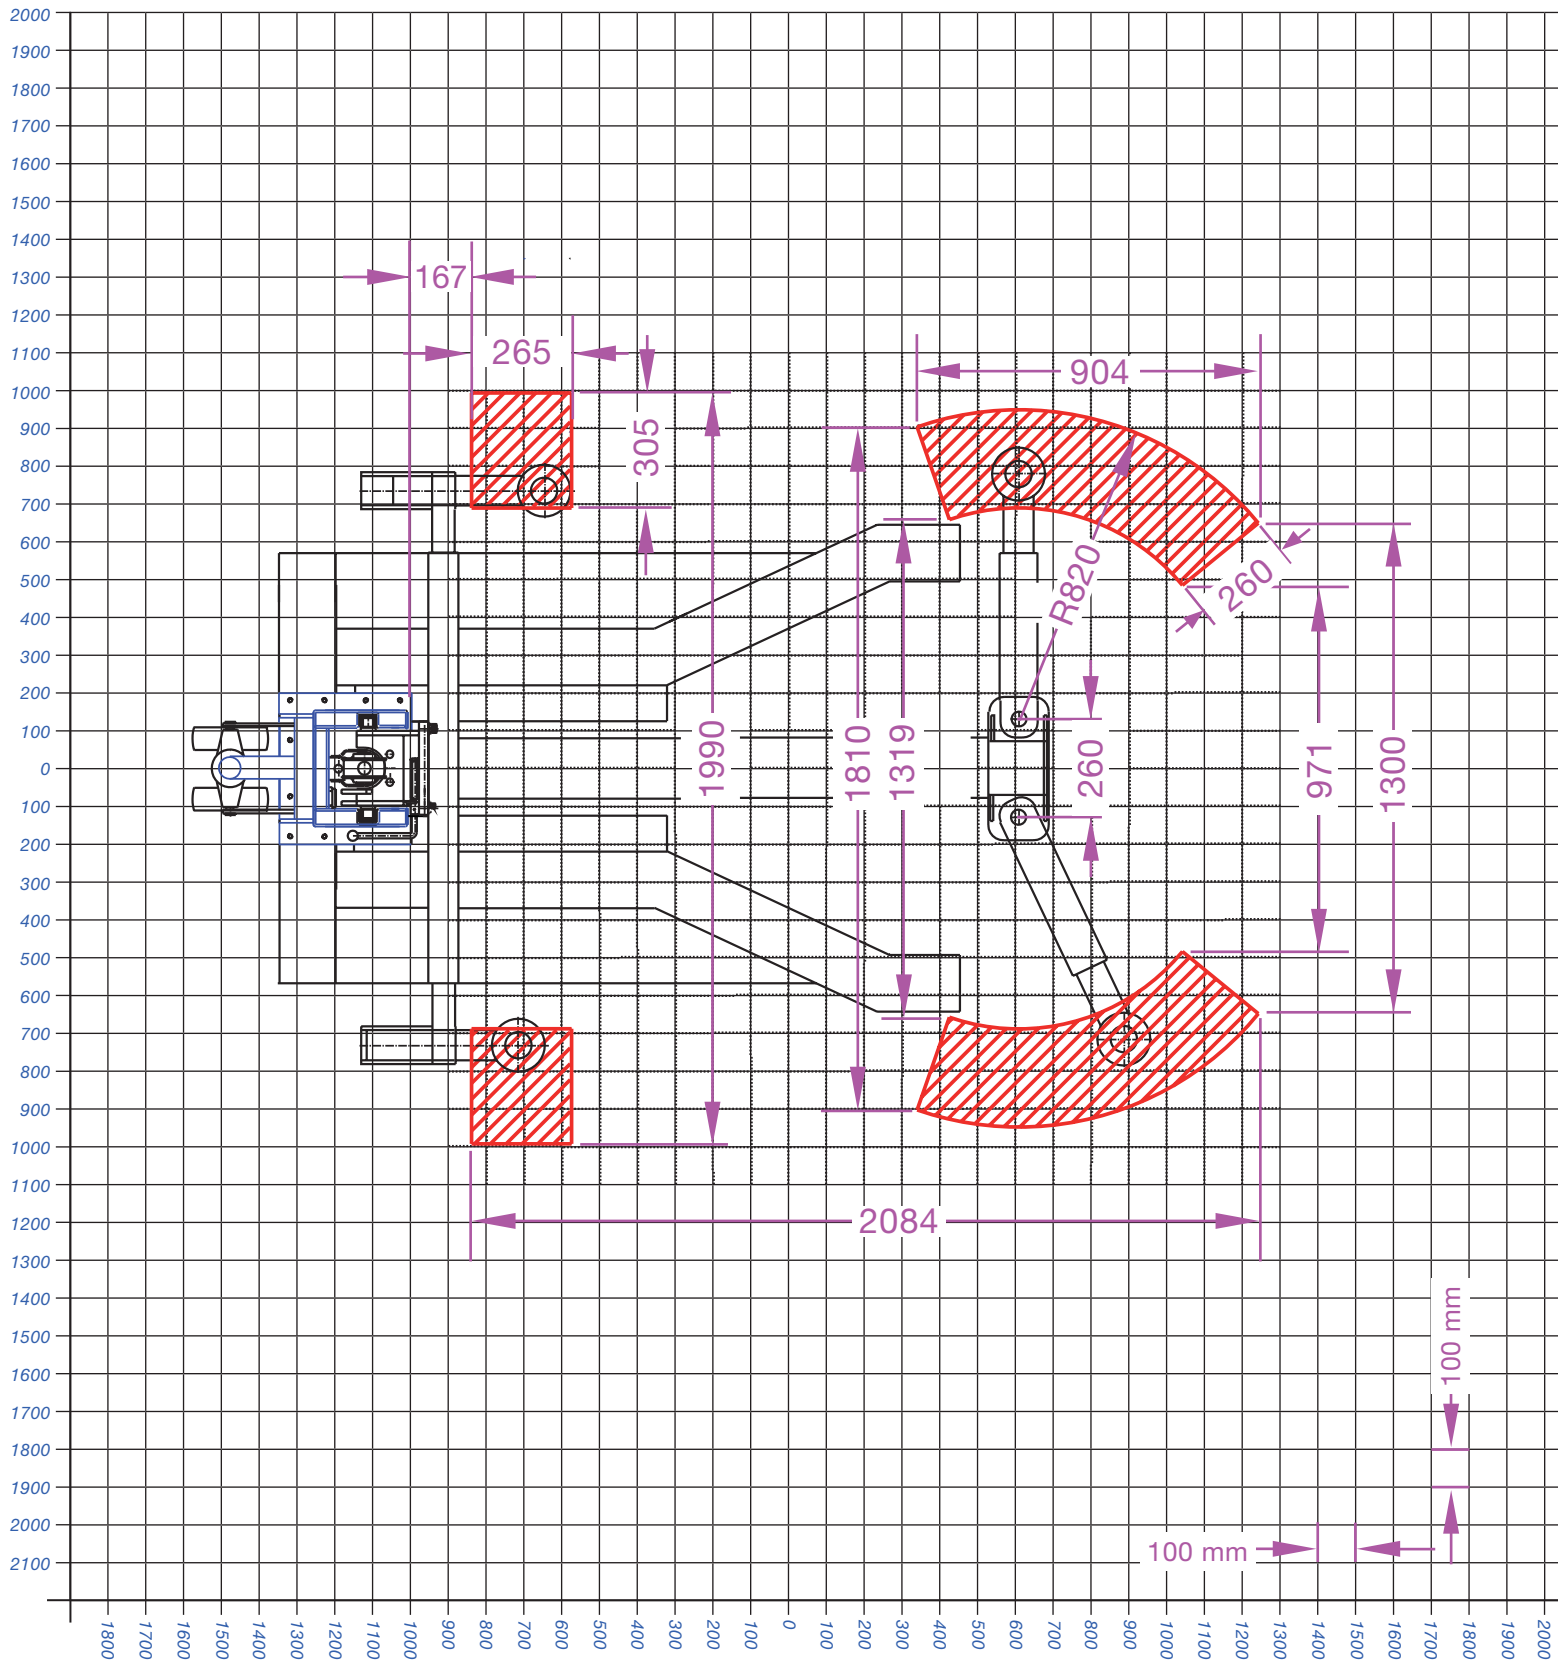

Einschwenkbereiche / Aufnahmebereiche

TW 125 M

Maßstab: 1 Kästchen hat 100 mm