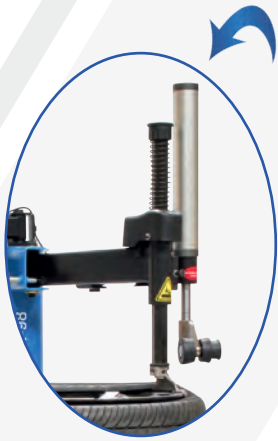

# Smontagomme

Forcellone semi automatico | Nr. art.: TWX-98

## Descrizione del prodotto

Il nostro multitalent per pneumatici standard, low profile e run flat con 2 bracci di montaggio ausiliari (cilindri). Quindi doppia potenza.

## Caratteristiche

- Altissima qualità di lavorazione con Certificato CE
- Fabbricazione ISO 9001 | Forcellone testa di montaggio
- Costruzione massiccia | Griffe auto-centraggio
- Fissamento testa pneumatico
- Stallonatore laterale (2500 kg)
- Campo di serraggio di grandi dimensioni per autovetture e furgoni da (esterno 10" a 28" interno)
- Booster-aria incorporato nelle griffe
- Per la testa di montaggio frontali torretta di plastica sostituibili per proteggere il bordo
- Componenti d'acciaio inossidabile di alta qualità nella parte interna
- Blocco di controllo preciso con funzione STOP
- Motore forte con piatto giarabile in due direzioni
- Griffe in acciaio
- Riempitore di pneumatici trasparente

## Contenuto

- Smontagomme con unità di manutenzione
- Depressore perlina | Protettore dei bordi cerchio (2 pz)
- Gon agomme e ferro d'installazione
- Protezioni di plastica per griffe (4 pzi)
- Frontali torretta (x3) protezione Cerchi in lega
- Istruzioni di montaggio | Certificato CE
- **Video montaggio online**
- **Video del prodotto online**