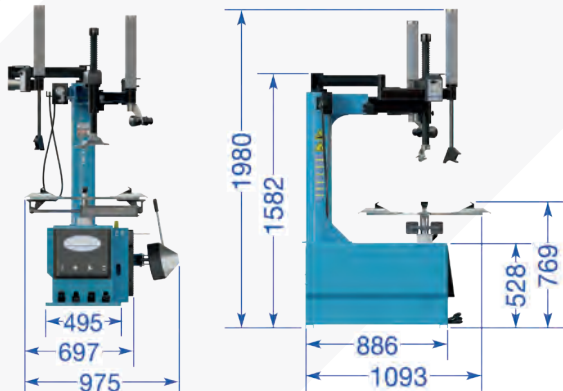

## Caratteristiche

- Altissima qualità di lavorazione con Certificato CE
- Fabbricazione ISO 9001 | Forcellone testa di montaggio
- Costruzione massiccia | Griffe auto-centraggio
- Fissamento testa pneumatico
- Stallonatore laterale (2500 kg)
- Campo di serraggio di grandi dimensioni per autovetture e furgoni da (esterno 10" a 28" interno)
- Booster-aria incorporato nelle griffe
- Per la testa di montaggio frontali torretta di plastica sostituibili per proteggere il bordo
- Componenti d'acciaio inossidabile di alta qualità nella parte interna
- Blocco di controllo preciso con funzione STOP
- Motore forte con piatto giarabile in due direzioni
- Griffe in acciaio
- Riempitore di pneumatici trasparente

## Misure

## Dati tecnici

Area di fissaggio esterna	da 12" a 26"
Area di fissaggio interna	da 14" a 28"
Ø Ruota (max.)	45" (1143 mm)
Larghezza del cerchione (max.)	16" (406 mm)
Forza stallonatore	2500 kg
Pressione di esercizio	8-10 bar
Voltaggio	400 V o 230 V
Potenza motore	0,75 / 1,1 kW
Sicurezza	16 A
Rumorosità	<70 dB
Peso ca.	276 kg