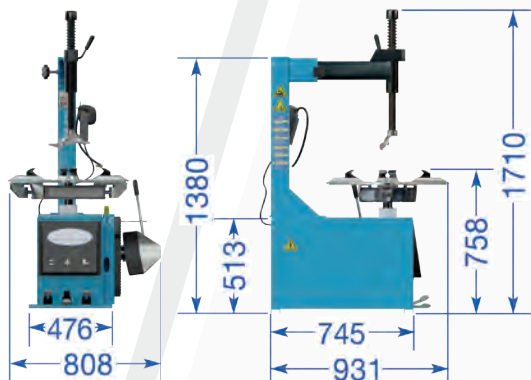

Caratteristiche

- Altissima qualità di lavorazione con Certificato CE
- Fabbricazione ISO 9001
- Forcellone testa di montaggio
- Testa di montaggio ssazione eccentrica
- Stallonatore laterale forte
- Griffe auto-centraggio
- Campo di serraggio di grandi dimensioni per autovetture e furgoni da (esterno 10" a 22" interno)
- Per la testa di montaggio frontali torretta di plastica sostituibili per proteggere il bordo
- Motore forte con piatto giarabile in due direzioni
- Griffe in acciaio
- Pedaliera
- Riempitore di pneumatici trasparente

Ti invitiamo di notare il nostro supporto decisione tecnico (a pagina 38) prima di acquistare la tua macchina per il montaggio dei pneumatici

Videos

Presentazione del prodotto

Video di montaggio

Misure

Incluso

Dati tecnici

Area di fissaggio esterna	da 10" a 19"
Area di fissaggio interna	da 12" a 22"
Ø Ruota (max.)	41" (1040 mm)
Larghezza del cerchio (max.)	14" (355 mm)
Forza stallonatore	2500 kg
Pressione di esercizio	8-10 bar
Voltaggio	230 V
Potenza motore	1,1 kW
Sicurezza	16 A
Rumorosità	<75 dB
Peso ca.	188 kg