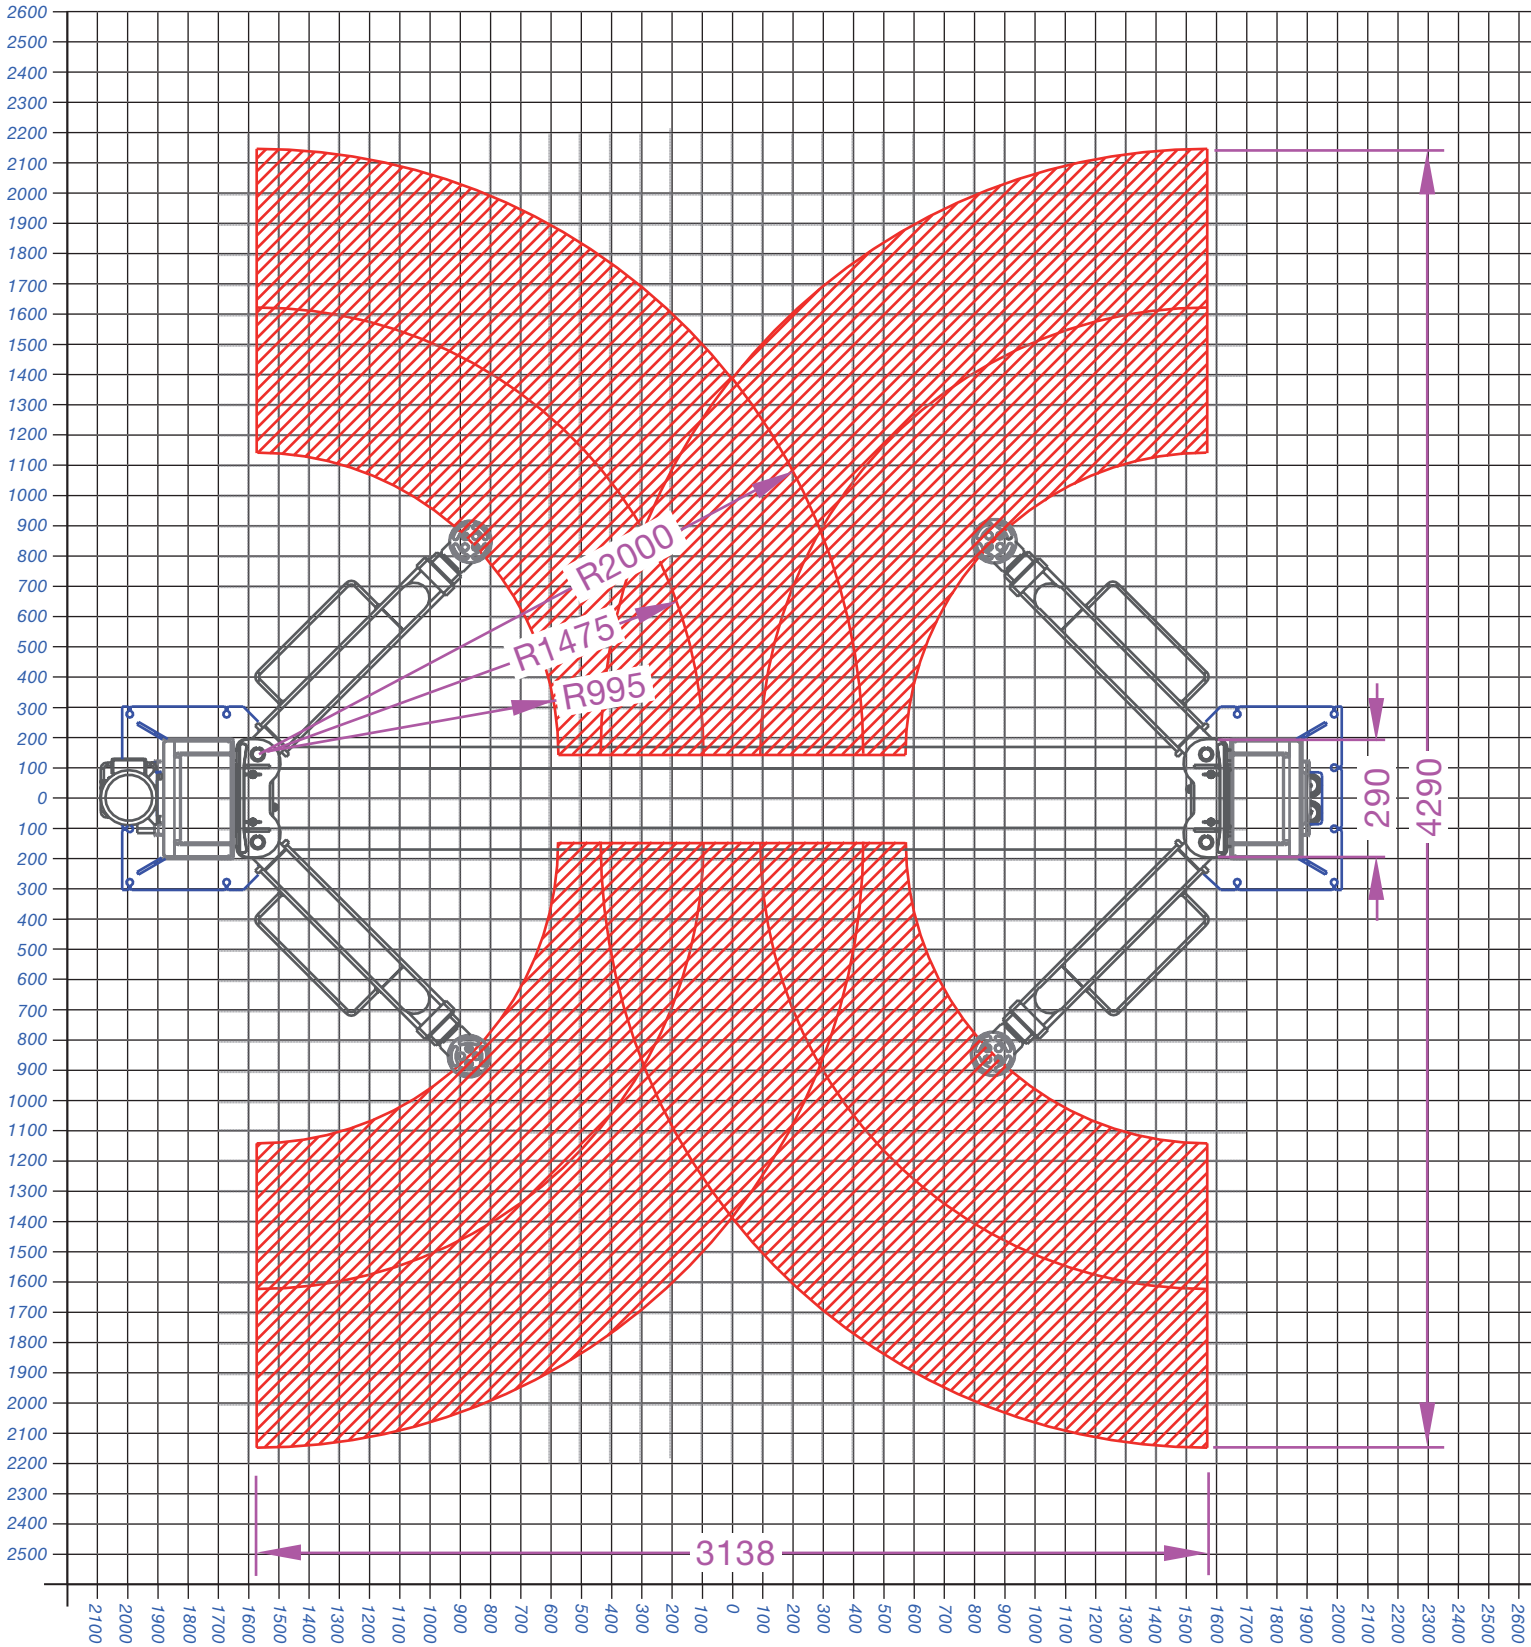

Punti di sollevo

TW 260 | TW 260 B4.5

Scala: 1 scatola da 100 mm